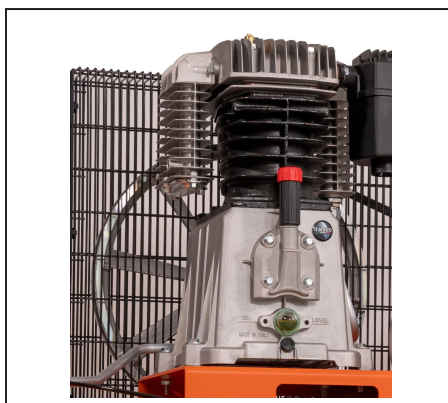

KP500 - 7,5

MODEL	HP - KW	LT TANK	RPM	LT MIN	BAR	CIL/STG	CODE	EAN	HS CODE	WEIGHT KG	DIMENSIONS mm
KP 500-7,5	7,5 - 5,5	500	1200	830	10	2/ 2	V500BD506J006	8055773345263	84148022	210	2100x745x1380