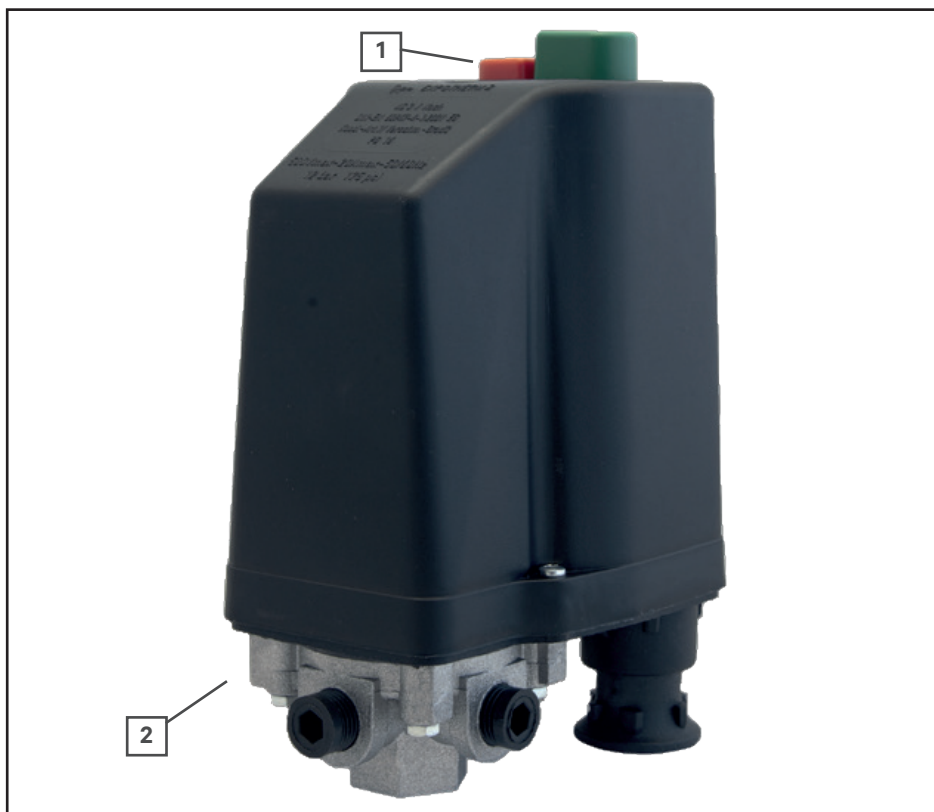

IT992  
HS CODE:

**pressostato NEMA  
trifase 4 vie (4 - 6,3A)**

4-way three-phase NEMA  
pressure switch (4 - 6.3A)

Nema Pressostat monophasé  
4 voies

TECHNICAL CHARACTERISTICS - TECHNICAL CHARACTERISTICS - CARATTERISTICHE TECNICHE

1	INTERRUTTORE ON/OFF ON/OFF SWITCH BOUTON ON/OFF
2	4 VIE 4 WAYS 4 VOIES

ART	CODE	EAN	VIE	AMP	MAX HP	BAR	PCS X PACK	KG	EURO
IT992	A000YG0900001	A000YG0900001	4	4 - 6,3	3	max 12	1	1,5	

ART	CODE	EAN	VIE	AMP	MAX HP	BAR	PCS X PACK	KG	EURO
IT993	A000YG1000001	A000YG1000001	4	6,3 - 10	3 - 5,5	max 12	1	1,5	