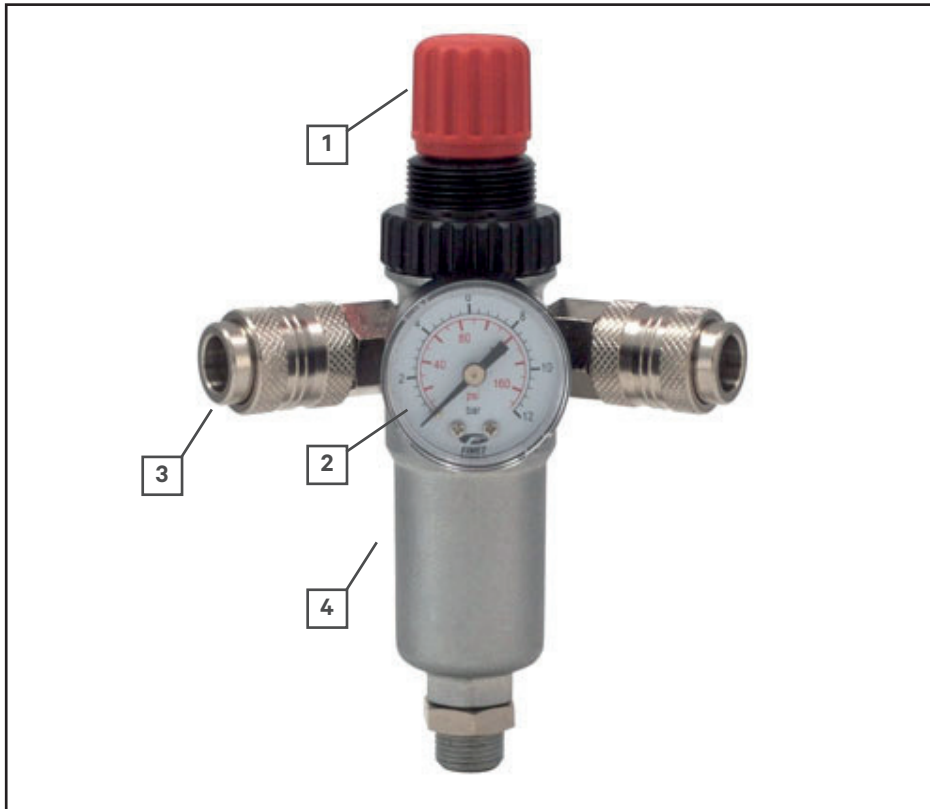

IT977  
HS CODE:

**Riduttore di pressione con filtro da 1/2" con manometro diam 40 e rubinetto rapido universale**

1/2" Pressure reducer with filter with manometer diameter 40 and 2 universal quick couplin

Détendeur avec filtre 1/2" avec manomètre diamètre 40 et robinet rapide universel

TECHNICAL CHARACTERISTICS - TECHNICAL CHARACTERISTICS - CARATTERISTICHE TECNICHE

1	REGOLAZIONE PRESSIONE PRESSURE REGULATION RÉGULATION DE LA PRESSION	4	FILTRO FILTER FILTRE
2	MANOMETRO GAUGE MANOMETRE		
3	RUBINETTO RAPIDO UNIVERSALE UNIVERSAL QUICK COUPLING ROBINET RAPIDE UNIVERSEL		

ART	CODE	EAN	LT MIN	BAR	BSP	PCS X PACK	PACK TYPE	KG	EURO
IT977	A000YG0300001	8055773341487	max 1700	max 12	1/2"	1	SPECIFIC BOX	1	