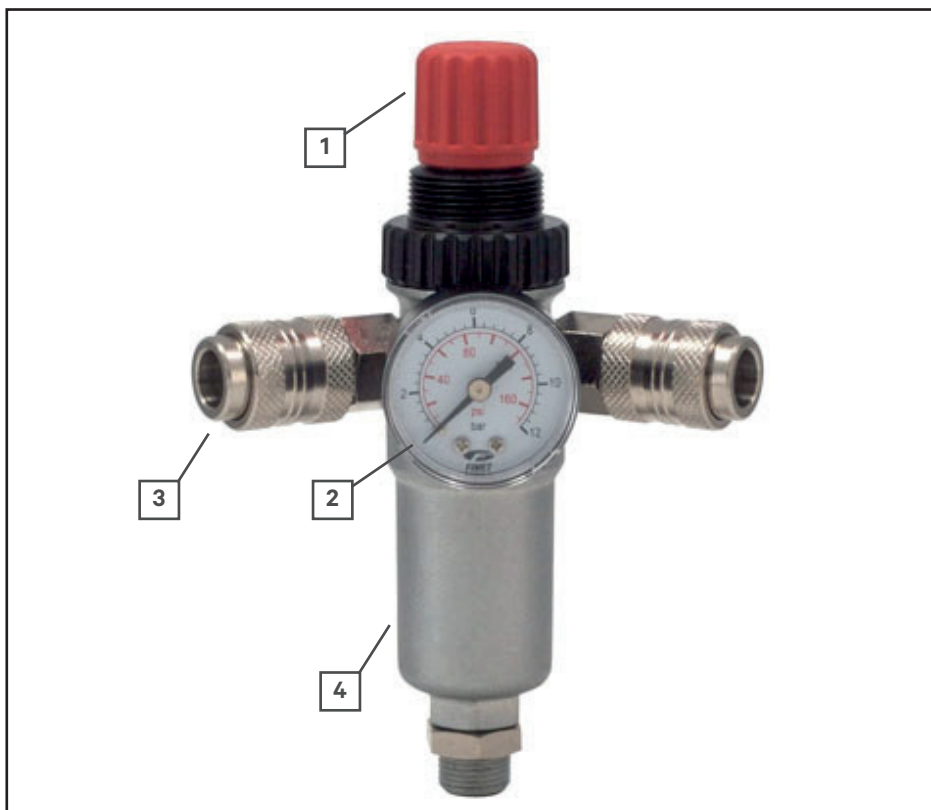

**IT976**  
**HS CODE:**

**Riduttore di pressione con filtro da 3/8" con manometro diam 40 e rubinetto rapidp universale**

**3/8" Pressure reducer with filter with manometer diameter 40 and 2 universal quick coupling**

**Détendeur avec filtre 3/8" avec manomètre diamètre 40 et robinet rapide universel**

**TECHNICAL CHARACTERISTICS - TECHNICAL CHARACTERISTICS - CARATTERISTICHE TECNICHE**

1	REGOLAZIONE PRESSIONE PRESSURE REGULATION RÉGULATION DE LA PRESSION	4	FILTRO FILTER FILTRE
2	MANOMETRO GAUGE MANOMETRE		
3	RUBINETTO RAPIDO UNIVERSALE UNIVERSAL QUICK COUPLING ROBINET RAPIDE UNIVERSEL		

ART	CODE	EAN	LT MIN	BAR	BSP	PCS X PACK	PACK TYPE	KG	EURO
IT976	A000YG0200001	8055773341470	max 1700	max 12	3/8"	1	SPECIFIC BOX	1	