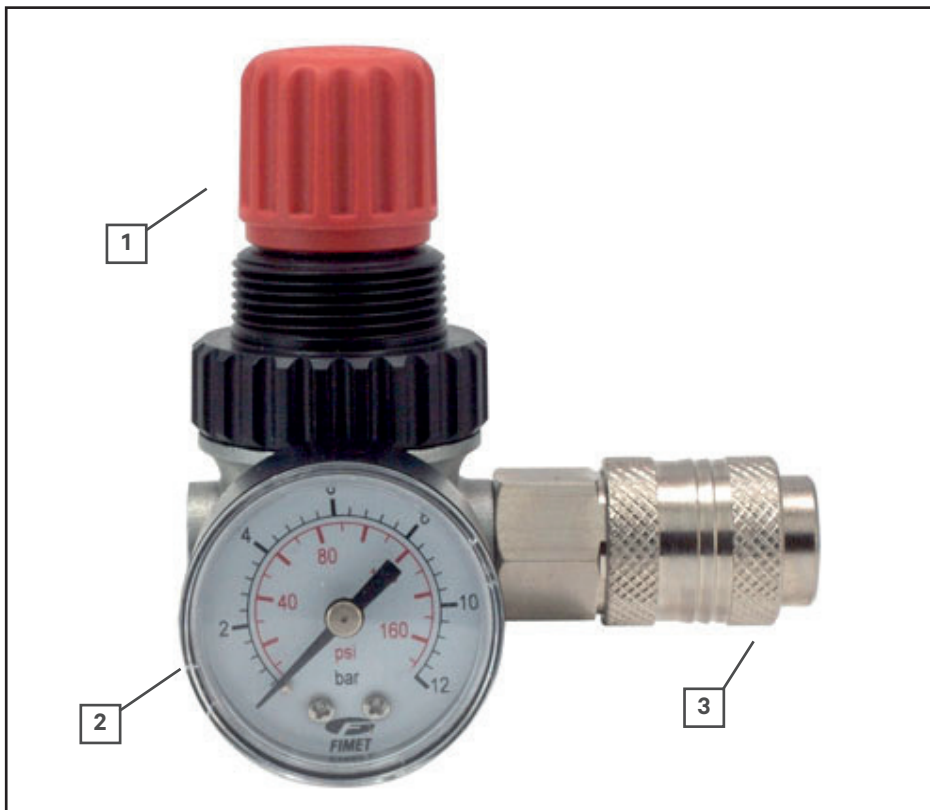

**IT975**  
**HS CODE:**

**Riduttore di pressione da 1/4" con manometro diam 40 e rubinetto rapidp universale**

1/4 "pressure reducer with manometer diameter 40 and universal quick coupling

Détendeur 1/4" avec manomètre diamètre 40 et raccord rapide universel

**TECHNICAL CHARACTERISTICS - TECHNICAL CHARACTERISTICS - CARATTERISTICHE TECNICHE**

1	REGOLAZIONE PRESSIONE PRESSURE REGULATION RÉGULATION DE LA PRESSION
2	MANOMETRO GAUGE MANOMETRE
3	RUBINETTO RAPIDO UNIVERSALE UNIVERSAL QUICK COUPLING ROBINET RAPIDE UNIVERSEL

ART	CODE	EAN	LT MIN	BAR	BSP	PCS X PACK	PACK TYPE	KG	EURO
IT975	A000YG0100001	8055773341463	max 1700	max 12	1/4"	1	VRAC	0.5	