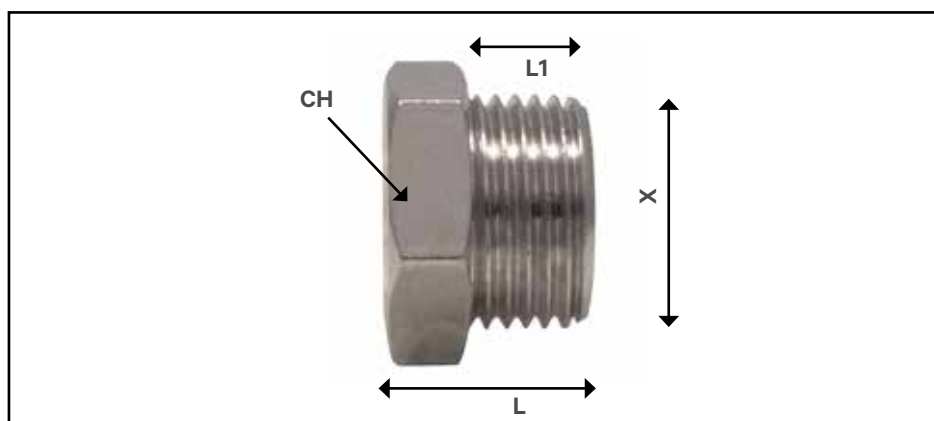

IT940
IT941
IT942
IT943
IT944
IT945
IT946

HS CODE: 40091002

Nipplo con filettatura cilindrica MM

Nipple with cylindrical thread MM

Mamelon avec filetage cylindrique MM

ART	CODE	EAN	CH	L	L1	L2	X-BPS	PCS X PACK	PACK TYPE	KG	EURO
IT940	A000YD6000001	8055773340909	17	21	8	8	x1/4"	20	MULTIBOX	0,03	
IT941	A000YD6100001	8055773340916	20	24	8	10	x3/8"	20	MULTIBOX	0,03	
IT942	A000YD6200001	8055773340923	24	26	8	10	x1/2"	20	MULTIBOX	0,03	
IT943	A000YD6300001	8055773340930	20	26	10	10	x3/8"	20	MULTIBOX	0,03	
IT944	A000YD6400001	8055773340947	24	28	10	12	x1/2"	20	MULTIBOX	0,04	
IT945	A000YD6500001	8055773340954	24	30	12	12	x1/2"	20	MULTIBOX	0,04	
IT946	A000YD6500001	8055773340954	24	30	12	12	x3/4"	20	MULTIBOX	0,05	

IT 950, IT 951
IT 952, IT 953
IT 954, IT 955

HS CODE: 40091002

Tappo con filettatura cilindrica M

Cap with cylindrical thread M

Bouchon avec filetage cylindrique M

ART	CODE	EAN	CH	L	L1	X-BPS	PCS X PACK	PACK TYPE	KG	EURO
IT950	A000YD6700001	8055773340978	14	11	6	1/8"	20	MULTIBOX	0,02	
IT951	A000YD6800001	8055773340985	17	13	8	1/4"	20	MULTIBOX	0,02	
IT952	A000YD6900001	8055773340992	19	15	10	3/8"	20	MULTIBOX	0,02	
IT953	A000YD7000001	8055773341005	24	16	10	1/2"	15	MULTIBOX	0,03	
IT954	A000YD7100001	8055773341012	30	17	11	3/4"	15	MULTIBOX	0,03	
IT955	A000YD7200001	8055773341029	38	19	13		15	MULTIBOX	0,03	