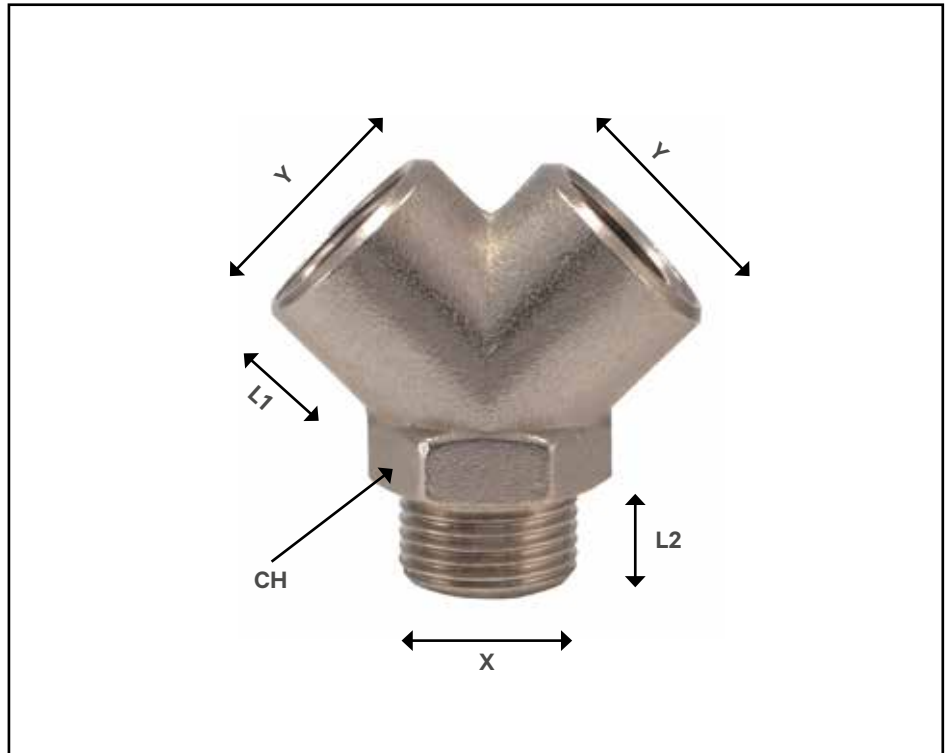

IT865
IT866
HS CODE: 40091002

Raccordo Y FMF

FMF Y fitting

Raccord en Y FMF

ART	CODE	EAN	CH	L1	L2	D	X-BPS	Y-BPS	PCS X PACK	PACK TYPE	KG	EURO
IT865	A000YD2600001	8055773340565	13	10	10	17,5	1/4"	1/4"	20	MULTIBOX	0,08	
IT866	A000YD2700001	8055773340572	17	11	11	21	3/8"	3/8"	20	MULTIBOX	0,08	

IT870
IT871
IT872
HS CODE: 40091002

Raccordo a croce MFFF

Cross fitting MFFF

Raccord a Croix MFFF

ART	CODE	EAN	CH	L	L1	L2	D	X-BPS	Y-BPS	PCS X PACK	PACK TYPE	KG	EURO
IT870	A000YD2800001	8055773340589	13	49	10	9	17	1/4"	1/4"	15	MULTIBOX	0,12	
IT871	A000YD2900001	8055773340596	17	56	11	10	21	3/8"	3/8"	15	MULTIBOX	0,13	
IT872	A000YD3000001	8055773340602	21	67	14	13	26,5	1/2"	1/2"	15	MULTIBOX	0,14	