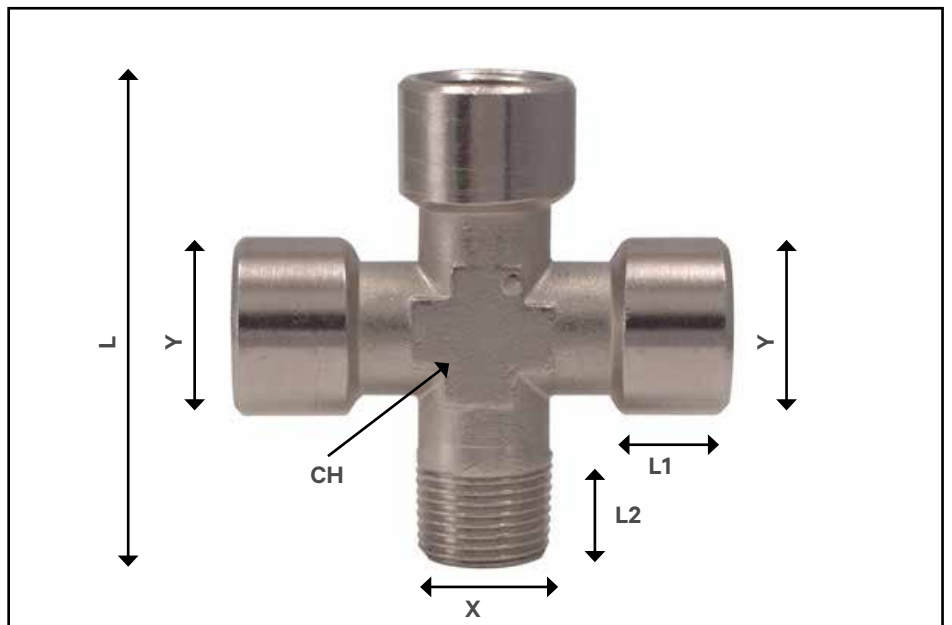

IT865
IT866
HS CODE: 40091002

Raccordo Y FMF

FMF Y fitting

Raccord en Y FMF

ART	CODE	EAN	CH	L1	L2	D	X-BPS	Y-BPS	PCS X PACK	PACK TYPE	KG	EURO
IT865	A000YD2600001	8055773340565	13	10	10	17,5	1/4"	1/4"	20	MULTIBOX	0,08	
IT866	A000YD2700001	8055773340572	17	11	11	21	3/8"	3/8"	20	MULTIBOX	0,08	

IT870
IT871
IT872
HS CODE: 40091002

Raccordo a croce MFFF

Cross fitting MFFF

Raccord a Croix MFFF

ART	CODE	EAN	CH	L	L1	L2	D	X-BPS	Y-BPS	PCS X PACK	PACK TYPE	KG	EURO
IT870	A000YD2800001	8055773340589	13	49	10	9	17	1/4"	1/4"	15	MULTIBOX	0,12	
IT871	A000YD2900001	8055773340596	17	56	11	10	21	3/8"	3/8"	15	MULTIBOX	0,13	
IT872	A000YD3000001	8055773340602	21	67	14	13	26,5	1/2"	1/2"	15	MULTIBOX	0,14	