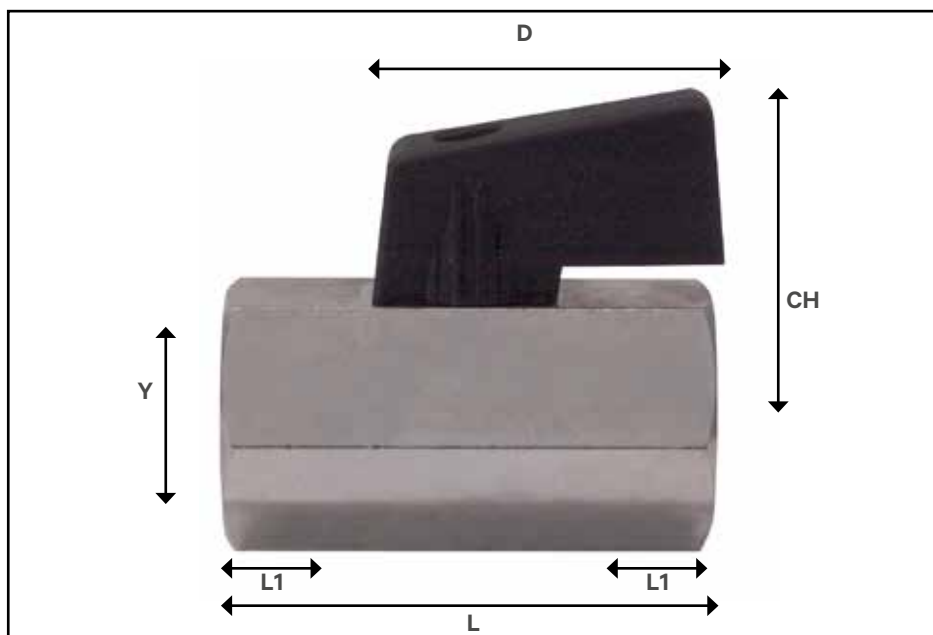

IT855  
IT856  
IT857  
IT858  
HS CODE: 84818081

Rubinetto a sfera  
femmina femmina

FF ball valve

Robinet à tournant sphérique  
FF

ART	CODE	EAN	CH	L	L1	D	Y-BPS	PCS X PACK	PACK TYPE	KG	EURO
IT855	A000YD1700001	8055773340473	23	37	10	30	1/4"	5	MULTIBOX	0,14	
IT856	A000YD1800001	8055773340480	24	42	11	35	3/8"	5	MULTIBOX	0,15	
IT857	A000YD1900001	8055773340497	30	50	12	40	1/2"	3	MULTIBOX	0,175	
IT858	A000YD2000001	8055773340503	38	58	15	45	3/4"	3	MULTIBOX	0,20	

IT860  
IT861  
HS CODE: 40091002

Raccordo Y FFF

FFF Y fitting

Raccord en Y FFF

ART	CODE	EAN	CH	L1	D	X-BPS	PCS X PACK	PACK TYPE	KG	EURO
IT860	A000YD2400001	8055773340541	17	10	17,5	1/4"	20	MULTIBOX	0,08	
IT861	A000YD2500001	8055773340558	20	11	21	3/8"	20	MULTIBOX	0,08	