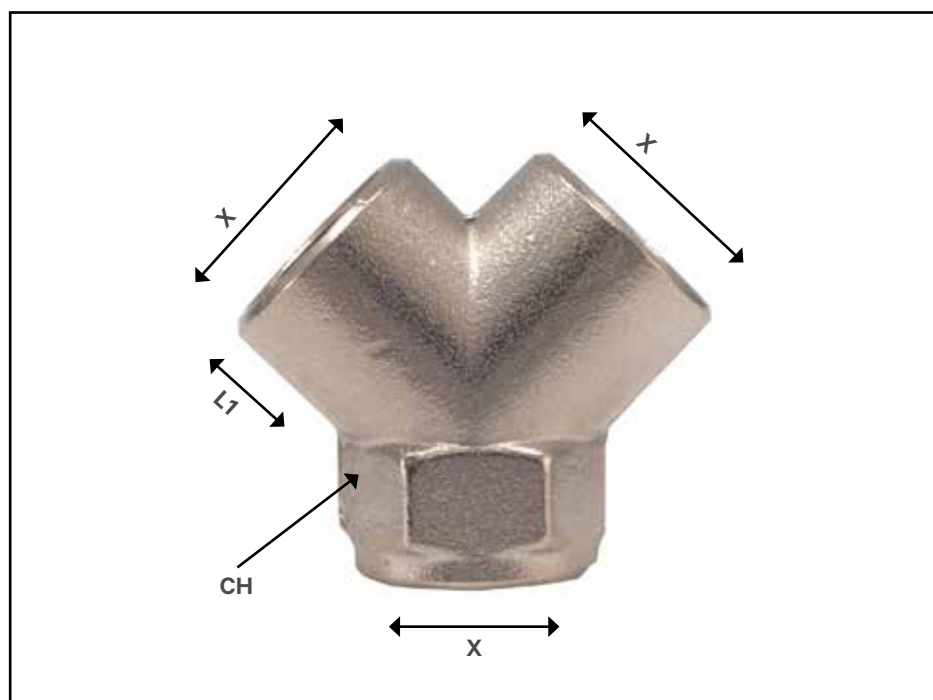

IT855  
IT856  
IT857  
IT858  
HS CODE: 84818081

Rubinetto a sfera  
femmina femmina

FF ball valve

Robinet à tournant sphérique  
FF

ART	CODE	EAN	CH	L	L1	D	Y-BPS	PCS X PACK	PACK TYPE	KG	EURO
IT855	A000YD1700001	8055773340473	23	37	10	30	1/4"	5	MULTIBOX	0,14	
IT856	A000YD1800001	8055773340480	24	42	11	35	3/8"	5	MULTIBOX	0,15	
IT857	A000YD1900001	8055773340497	30	50	12	40	1/2"	3	MULTIBOX	0,175	
IT858	A000YD2000001	8055773340503	38	58	15	45	3/4"	3	MULTIBOX	0,20	

IT860  
IT861  
HS CODE: 40091002

Raccordo Y FFF

FFF Y fitting

Raccord en Y FFF

ART	CODE	EAN	CH	L1	D	X-BPS	PCS X PACK	PACK TYPE	KG	EURO
IT860	A000YD2400001	8055773340541	17	10	17,5	1/4"	20	MULTIBOX	0,08	
IT861	A000YD2500001	8055773340558	20	11	21	3/8"	20	MULTIBOX	0,08	