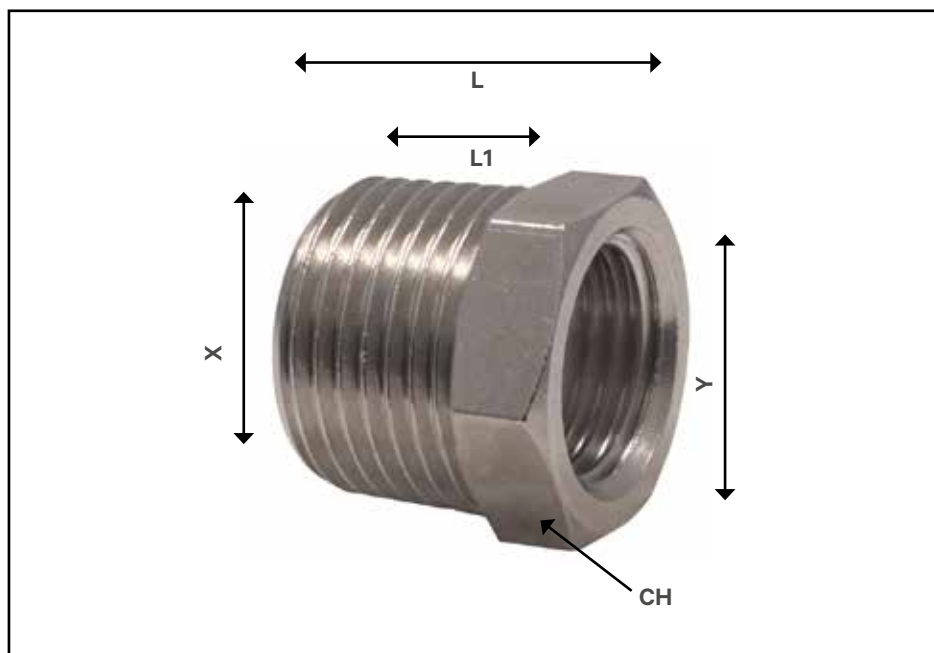

CONNECTIONS

italyco FIRST NEVER FOLLOWS

IT893, IT894
IT895, IT896
IT897, IT898
HS CODE: 40091002

Riduzione con
filettatura cilindrica

Reduction with
cylindrical thread

Réduction avec filetage
cylindrique

ART	CODE	EAN	CH	L	L1	X-BPS	Y-BPS	PCS X PACK	PACK TYPE	KG	EURO
IT893	A000YD4600001	8055773340763	22	16	10	3/8"	1/4"	20	MULTIBOX	0,05	
IT894	A000YD4700001	8055773340770	24	16	10	1/2"	1/8"	20	MULTIBOX	0,05	
IT895	A000YD4800001	8055773340787	26	19	12	1/2"	1/4"	20	MULTIBOX	0,05	
IT896	A000YD4900001	8055773340794	26	19	12	1/2"	3/8"	20	MULTIBOX	0,07	
IT897	A000YD5000001	8055773340800	30	18	11	3/4"	3/8"	20	MULTIBOX	0,07	
IT898	A000YD5100001	8055773340817	30	18	11	3/4"	1/2"	20	MULTIBOX	0,07	

IT900
IT901
IT902
HS CODE: 40091002

Raccordo a "L" MM

L fitting MM

Raccord a L MM

ART	CODE	EAN	CH	L1	L2	D	B	X-BPS	Y-BPS	PCS X PACK	PACK TYPE	KG	EURO
IT900	A000YD4300001	8055773340732	13	25	25	17	24,5	1/4"	1/4"	20	MULTIBOX	0,04	
IT901	A000YD4400001	8055773340749	17	28	28	21	28	3/8"	3/8"	20	MULTIBOX	0,04	
IT902	A000YD4500001	8055773340756	21	35	35	26,5	35	1/2"	1/2"	20	MULTIBOX	0,04	