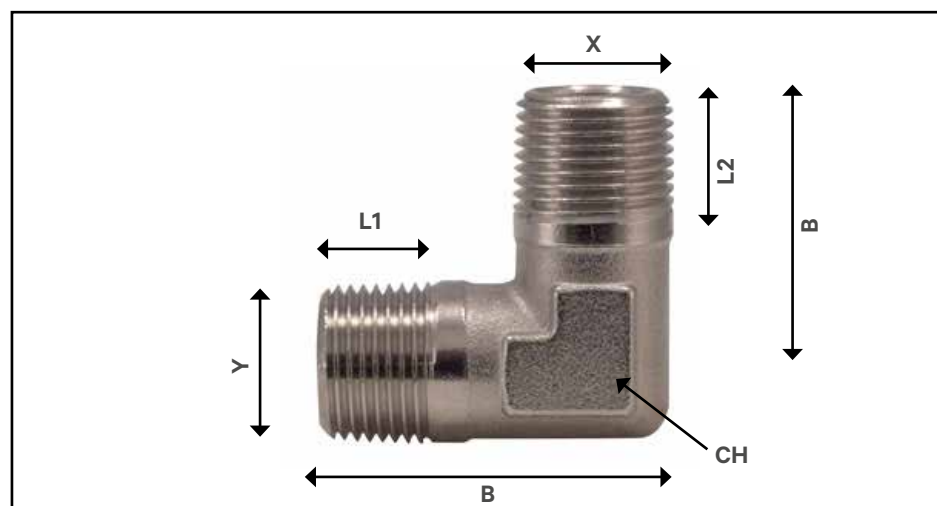

CONNECTIONS

italyco FIRST NEVER FOLLOWS

IT893, IT894
IT895, IT896
IT897, IT898
HS CODE: 40091002

Riduzione con
filettatura cilindrica

Reduction with
cylindrical thread

Réduction avec filetage
cylindrique

ART	CODE	EAN	CH	L	L1	X-BPS	Y-BPS	PCS X PACK	PACK TYPE	KG	EURO
IT893	A000YD4600001	8055773340763	22	16	10	3/8"	1/4"	20	MULTIBOX	0,05	
IT894	A000YD4700001	8055773340770	24	16	10	1/2"	1/8"	20	MULTIBOX	0,05	
IT895	A000YD4800001	8055773340787	26	19	12	1/2"	1/4"	20	MULTIBOX	0,05	
IT896	A000YD4900001	8055773340794	26	19	12	1/2"	3/8"	20	MULTIBOX	0,07	
IT897	A000YD5000001	8055773340800	30	18	11	3/4"	3/8"	20	MULTIBOX	0,07	
IT898	A000YD5100001	8055773340817	30	18	11	3/4"	1/2"	20	MULTIBOX	0,07	

IT900
IT901
IT902
HS CODE: 40091002

Raccordo a "L" MM

L fitting MM

Raccord a L MM

ART	CODE	EAN	CH	L1	L2	D	B	X-BPS	Y-BPS	PCS X PACK	PACK TYPE	KG	EURO
IT900	A000YD4300001	8055773340732	13	25	25	17	24,5	1/4"	1/4"	20	MULTIBOX	0,04	
IT901	A000YD4400001	8055773340749	17	28	28	21	28	3/8"	3/8"	20	MULTIBOX	0,04	
IT902	A000YD4500001	8055773340756	21	35	35	26,5	35	1/2"	1/2"	20	MULTIBOX	0,04	