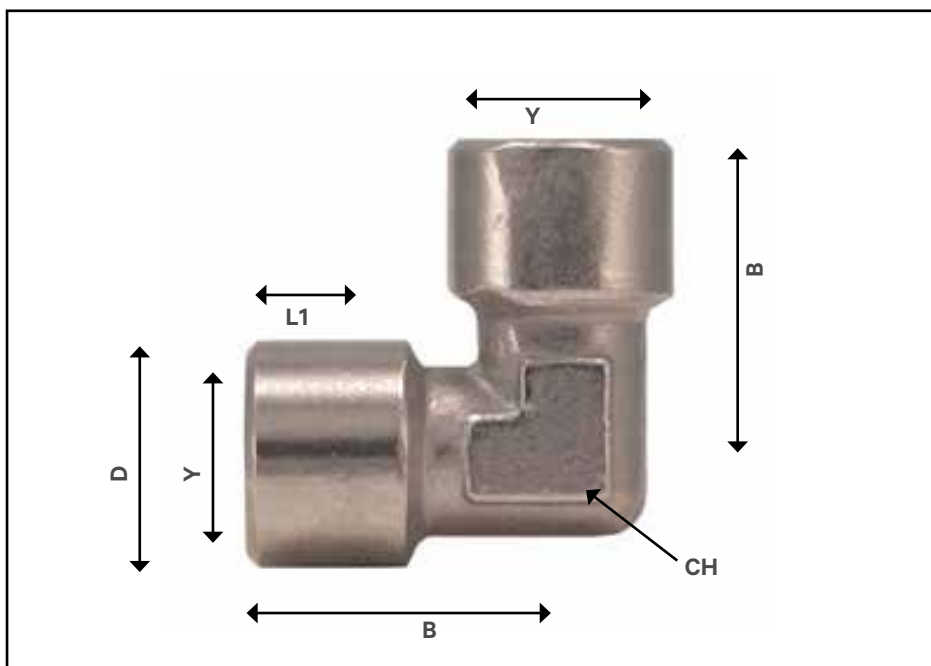

IT885
IT886
IT887
HS CODE: 40091002

Raccordo a "L" FF

L fitting FF

Raccord a L FF

ART	CODE	EAN	CH	L1	D	B	Y-BPS	PCS X PACK	PACK TYPE	KG	EURO
IT885	A000YD3700001	8055773340671	13	10	17	24,5	1/4"	20	MULTIBOX	0,50	
IT886	A000YD3800001	8055773340688	17	11	21	28	3/8"	20	MULTIBOX	0,55	
IT887	A000YD3900001	8055773340695	21	14	26,5	35	1/2"	20	MULTIBOX	0,60	

IT890
IT891
IT892
HS CODE: 40091002

Raccordo a "L" FM

L fitting FM

Raccord a L FM

ART	CODE	EAN	CH	L1	L2	D	B	X-BPS	Y-BPS	PCS X PACK	PACK TYPE	KG	EURO
IT890	A000YD4000001	8055773340701	13	25	25	17	24,5	1/4"	1/4"	20	MULTIBOX	0,50	
IT891	A000YD4100001	8055773340718	17	28	28	21	28	3/8"	3/8"	20	MULTIBOX	0,55	
IT892	A000YD4200001	8055773340725	21	35	35	26,5	35	1/2"	1/2"	20	MULTIBOX	0,60	