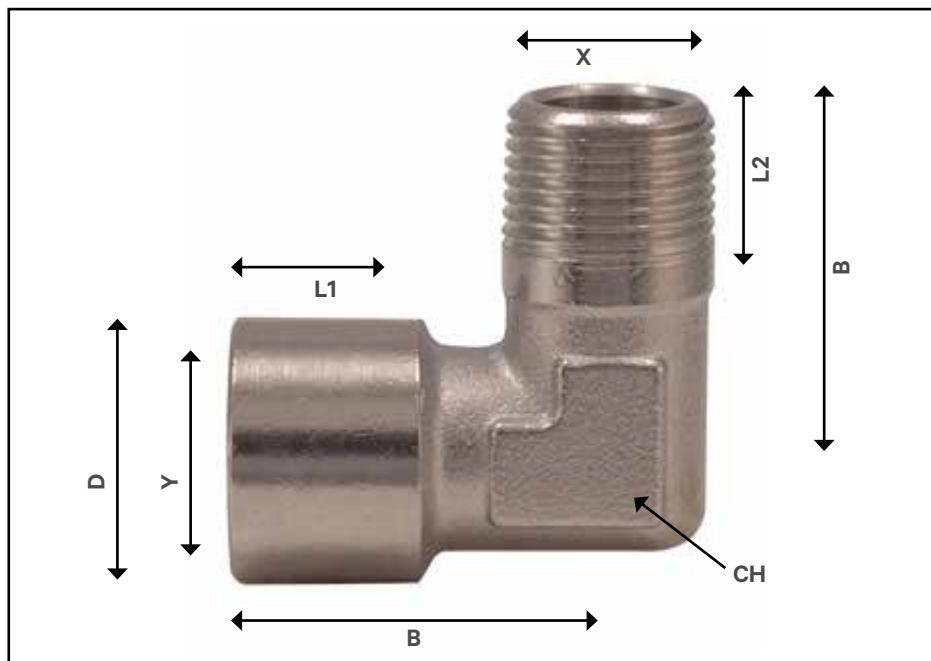

IT885
IT886
IT887
HS CODE: 40091002

Raccordo a "L" FF

L fitting FF

Raccord a L FF

ART	CODE	EAN	CH	L1	D	B	Y-BPS	PCS X PACK	PACK TYPE	KG	EURO
IT885	A000YD3700001	8055773340671	13	10	17	24,5	1/4"	20	MULTIBOX	0,50	
IT886	A000YD3800001	8055773340688	17	11	21	28	3/8"	20	MULTIBOX	0,55	
IT887	A000YD3900001	8055773340695	21	14	26,5	35	1/2"	20	MULTIBOX	0,60	

IT890
IT891
IT892
HS CODE: 40091002

Raccordo a "L" FM

L fitting FM

Raccord a L FM

ART	CODE	EAN	CH	L1	L2	D	B	X-BPS	Y-BPS	PCS X PACK	PACK TYPE	KG	EURO
IT890	A000YD4000001	8055773340701	13	25	25	17	24,5	1/4"	1/4"	20	MULTIBOX	0,50	
IT891	A000YD4100001	8055773340718	17	28	28	21	28	3/8"	3/8"	20	MULTIBOX	0,55	
IT892	A000YD4200001	8055773340725	21	35	35	26,5	35	1/2"	1/2"	20	MULTIBOX	0,60	