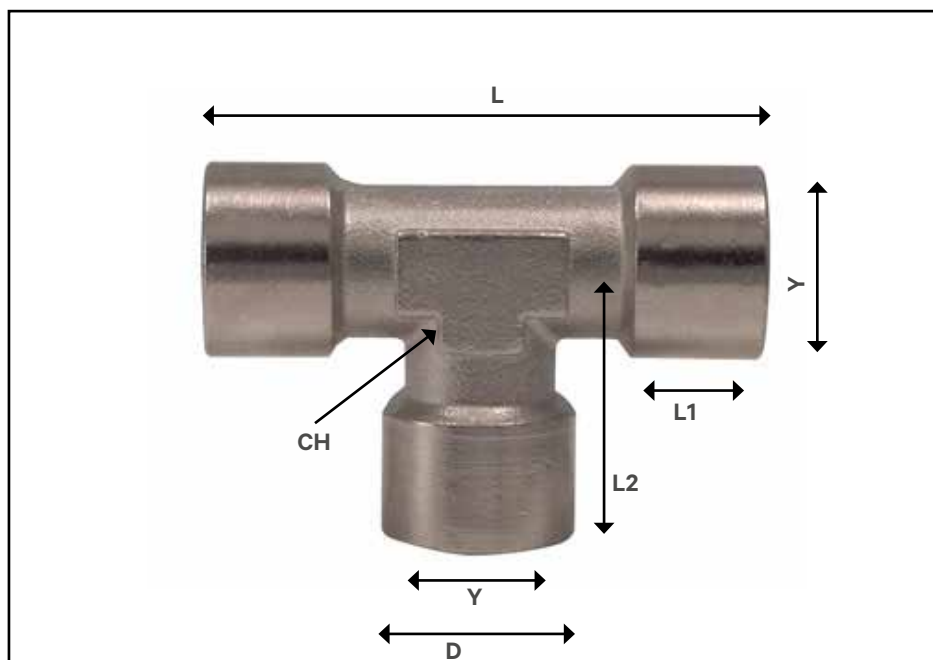

IT875
IT876
IT877
HS CODE: 40091002

Raccordo a "T" FMF

T fitting FMF

Raccord a T FMF

ART	CODE	EAN	CH	L	L1	L2	D	X-BPS	Y-BPS	PCS X PACK	PACK TYPE	KG	EURO
IT875	A000YD3100001	8055773340619	13	29	10	9	17	1/4"	1/4"	15	MULTIBOX	0,10	
IT876	A000YD3200001	8055773340626	17	56	11	10	21	3/8"	3/8"	15	MULTIBOX	0,11	
IT877	A000YD3300001	8055773340633	21	70	14	13	26,5	1/2"	1/2"	15	MULTIBOX	0,12	

IT880
IT881
IT882
HS CODE: 40091002

Raccordo a "T" FFF

T fitting FFF

Raccord a T FFF

ART	CODE	EAN	CH	L	L1	L2	D	Y-BPS	PCS X PACK	PACK TYPE	KG	EURO
IT880	A000YD3400001	8055773340640	13	29	10	9	17	1/4"	15	MULTIBOX	0,10	
IT881	A000YD3500001	8055773340657	17	56	11	10	21	3/8"	15	MULTIBOX	0,11	
IT8824	A000YD3600001	8055773340664	21	70	14	13	26,5	1/2"	15	MULTIBOX	0,12	