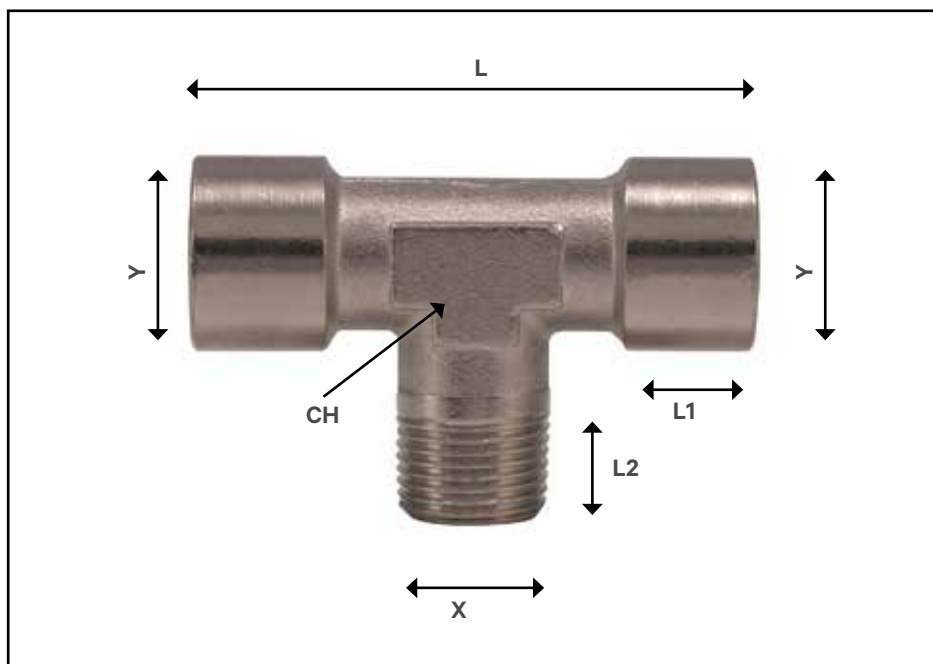

IT875
IT876
IT877
HS CODE: 40091002

Raccordo a "T" FMF

T fitting FMF

Raccord a T FMF

ART	CODE	EAN	CH	L	L1	L2	D	X-BPS	Y-BPS	PCS X PACK	PACK TYPE	KG	EURO
IT875	A000YD3100001	8055773340619	13	29	10	9	17	1/4"	1/4"	15	MULTIBOX	0,10	
IT876	A000YD3200001	8055773340626	17	56	11	10	21	3/8"	3/8"	15	MULTIBOX	0,11	
IT877	A000YD3300001	8055773340633	21	70	14	13	26,5	1/2"	1/2"	15	MULTIBOX	0,12	

IT880
IT881
IT882
HS CODE: 40091002

Raccordo a "T" FFF

T fitting FFF

Raccord a T FFF

ART	CODE	EAN	CH	L	L1	L2	D	Y-BPS	PCS X PACK	PACK TYPE	KG	EURO
IT880	A000YD3400001	8055773340640	13	29	10	9	17	1/4"	15	MULTIBOX	0,10	
IT881	A000YD3500001	8055773340657	17	56	11	10	21	3/8"	15	MULTIBOX	0,11	
IT8824	A000YD3600001	8055773340664	21	70	14	13	26,5	1/2"	15	MULTIBOX	0,12	