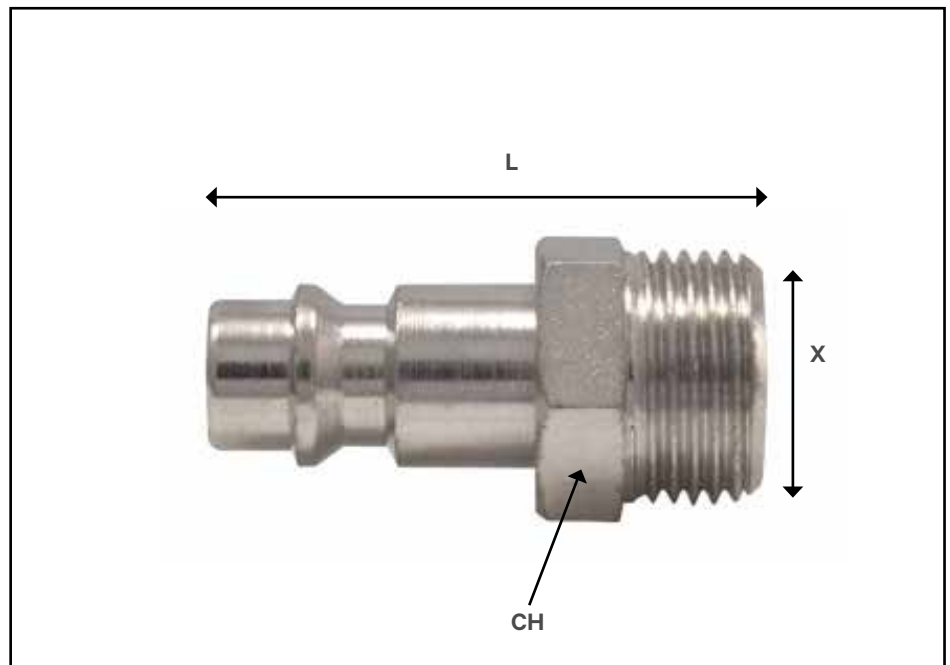

IT925  
IT926  
IT927  
HS CODE: 40091002

**Rubinetto rapido universale con attacco resca per tubo**

Universal quick coupling for hose

Robinet rapide universel avec raccord de tuyau

ART	CODE	EAN	CH	L	D	PCS X PACK	PACK TYPE	KG	EURO
IT925	A000YD1000001	8055773344150	19	62	6,5	15	MULTIBOX		
IT926	A000YD1010001	8055773344167	19	64,5	8,5	15	MULTIBOX		
IT927	A000YD1020001	8055773344174	19	64,5	10,5	15	MULTIBOX		

IT930  
IT931  
IT932  
HS CODE: 40091002

**Innesto rapido con raccordo filettato Maschio**

Male quick coupling

Raccord rapide mâle

ART	CODE	EAN	CH	L	X-BPS	PCS X PACK	PACK TYPE	KG	EURO
IT930	A000YD0500001	8055773340350	14	35	1/4"	20	MULTIBOX	0,020	
IT931	A000YD0600001	8055773340367	19	37,5	3/8"	20	MULTIBOX	0,025	
IT932	A000YD0700001	8055773340374	24	40	1/2"	20	MULTIBOX	0,030	