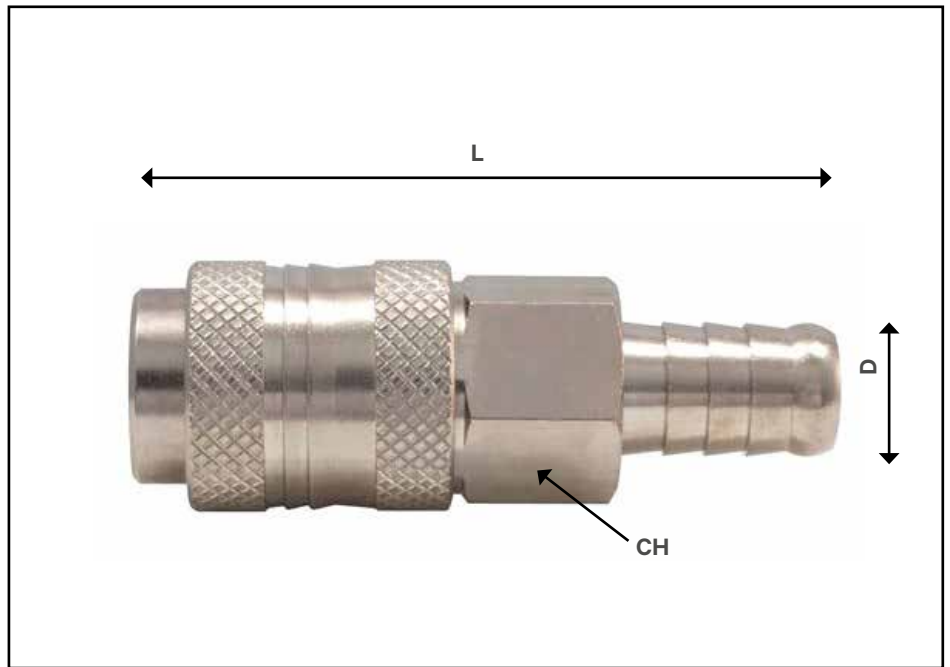

IT925  
IT926  
IT927  
HS CODE: 40091002

**Rubinetto rapido universale con attacco resca per tubo**

Universal quick coupling for hose

Robinet rapide universel avec raccord de tuyau

ART	CODE	EAN	CH	L	D	PCS X PACK	PACK TYPE	KG	EURO
IT925	A000YD1000001	8055773344150	19	62	6,5	15	MULTIBOX		
IT926	A000YD1010001	8055773344167	19	64,5	8,5	15	MULTIBOX		
IT927	A000YD1020001	8055773344174	19	64,5	10,5	15	MULTIBOX		

IT930  
IT931  
IT932  
HS CODE: 40091002

**Innesto rapido con raccordo filettato Maschio**

Male quick coupling

Raccord rapide mâle

ART	CODE	EAN	CH	L	X-BPS	PCS X PACK	PACK TYPE	KG	EURO
IT930	A000YD0500001	8055773340350	14	35	1/4"	20	MULTIBOX	0,020	
IT931	A000YD0600001	8055773340367	19	37,5	3/8"	20	MULTIBOX	0,025	
IT932	A000YD0700001	8055773340374	24	40	1/2"	20	MULTIBOX	0,030	