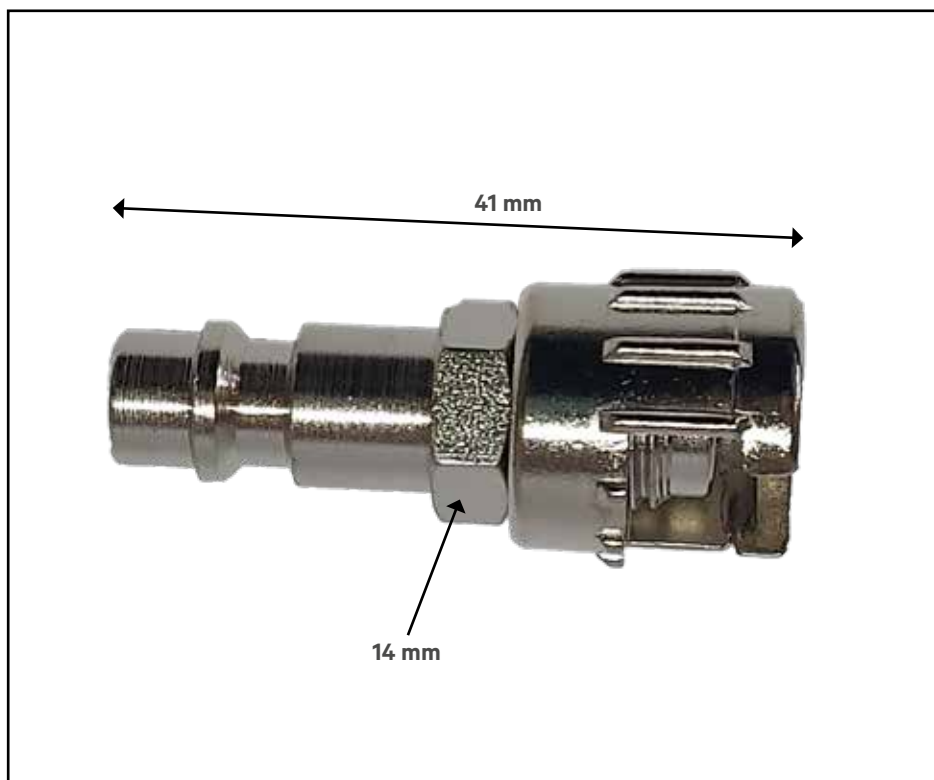

**IT915**  
**HS CODE: 40091002**

**Attacco rapido dado  
fresato**

**Quick coupling with  
milled nut**

**Raccord rapide avec  
écrou fraisé**

ART	CODE	EAN	X-BPS	PCS X PACK	PACK TYPE	KG	EURO
IT915	A000YD0100001	8055773340312	1/4"	20	MULTIBOX	0,03	

**IT920**  
**HS CODE: 40091002**

**Innesto rapido  
attacco a baionetta**

**Quick coupling  
bayonet connection**

**Raccord rapide à  
baïonnette**

ART	CODE	EAN	X-BPS	L	PCS X PACK	PACK TYPE	KG	EURO
IT920	A000YD0200001	8055773340329	1/4"	35	20	MULTIBOX	0,025	