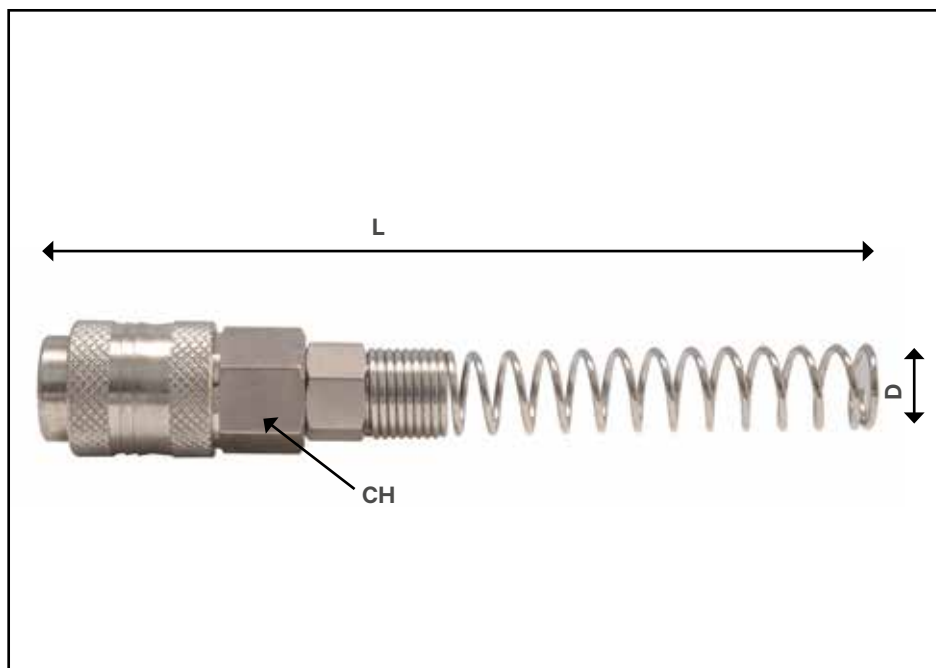

IT840
IT841
IT842
HS CODE: 84811099

Rubinetto rapido universale con attacco tubo

Universal quick tap with spiral hose connection

Robinet rapide universel avec raccord de tuyau spiralé

MULTIBOX

| ART | CODE | EAN | CH | L | D | PCS X PACK | PACK TYPE | KG | EURO |
|-------|---------------|---------------|----|-----|-------|------------|-----------|------|------|
| IT840 | A000YD8100001 | 8055773343962 | 19 | 140 | 6x8 | 5 | MULTIBOX | 0,13 | |
| IT841 | A000YD8200001 | 8055773343979 | 19 | 140 | 8x10 | 5 | MULTIBOX | 0,15 | |
| IT842 | A000YD8300001 | 8055773343986 | 19 | 140 | 10x12 | 5 | MULTIBOX | 0,15 | |

IT850
IT851
IT852
HS CODE: 84818081

Rubinetto di linea Maschio con attacco a baionetta

Male line tap with bayonet connection

Robinet de ligne mâle avec connexion à baïonnette

MULTIBOX

| ART | CODE | EAN | CH | L | L1 | B | X-BPS | PCS X PACK | PACK TYPE | KG | EURO |
|-------|---------------|---------------|----|------|------|------|-------|------------|-----------|------|------|
| IT850 | A000YD2100001 | 8055773340510 | 15 | 59 | 11,5 | 44,5 | 1/4" | VRAC | MULTIBOX | 0,11 | |
| IT851 | A000YD2200001 | 8055773340527 | 22 | 63,5 | 13 | 44,5 | 3/8" | VRAC | MULTIBOX | 0,12 | |
| IT852 | A000YD2300001 | 8055773340534 | 24 | 74 | 14 | 44,5 | 1/2" | VRAC | MULTIBOX | 0,14 | |