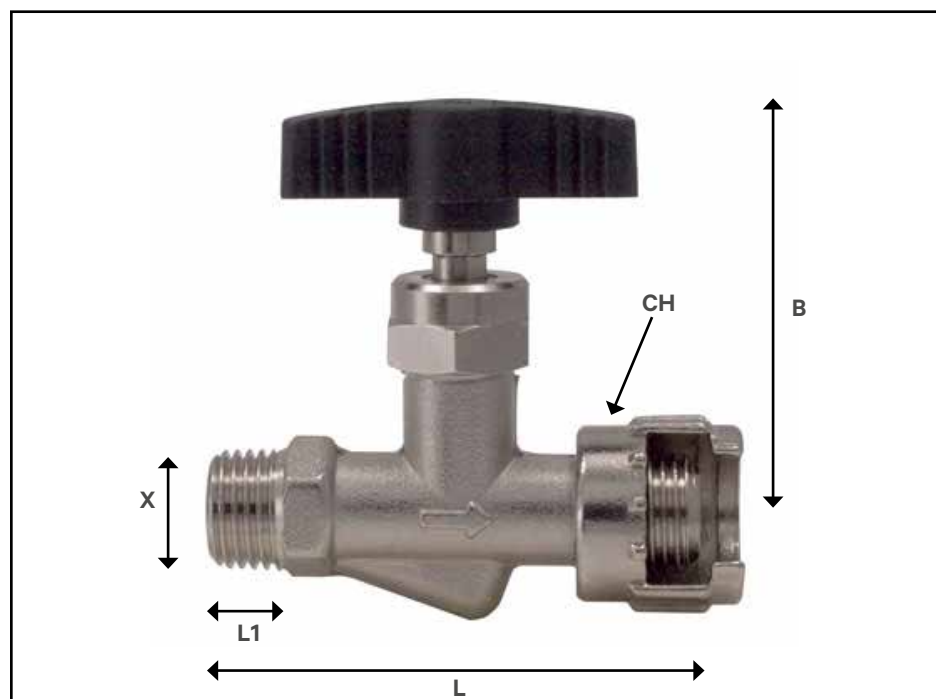

IT840
IT841
IT842
HS CODE: 84811099

Rubinetto rapido universale con attacco tubo

Universal quick tap with spiral hose connection

Robinet rapide universel avec raccord de tuyau spiralé

MULTIBOX

| ART | CODE | EAN | CH | L | D | PCS X PACK | PACK TYPE | KG | EURO |
|-------|---------------|---------------|----|-----|-------|------------|-----------|------|------|
| IT840 | A000YD8100001 | 8055773343962 | 19 | 140 | 6x8 | 5 | MULTIBOX | 0,13 | |
| IT841 | A000YD8200001 | 8055773343979 | 19 | 140 | 8x10 | 5 | MULTIBOX | 0,15 | |
| IT842 | A000YD8300001 | 8055773343986 | 19 | 140 | 10x12 | 5 | MULTIBOX | 0,15 | |

IT850
IT851
IT852
HS CODE: 84818081

Rubinetto di linea Maschio con attacco a baionetta

Male line tap with bayonet connection

Robinet de ligne mâle avec connexion à baïonnette

MULTIBOX

| ART | CODE | EAN | CH | L | L1 | B | X-BPS | PCS X PACK | PACK TYPE | KG | EURO |
|-------|---------------|---------------|----|------|------|------|-------|------------|-----------|------|------|
| IT850 | A000YD2100001 | 8055773340510 | 15 | 59 | 11,5 | 44,5 | 1/4" | VRAC | MULTIBOX | 0,11 | |
| IT851 | A000YD2200001 | 8055773340527 | 22 | 63,5 | 13 | 44,5 | 3/8" | VRAC | MULTIBOX | 0,12 | |
| IT852 | A000YD2300001 | 8055773340534 | 24 | 74 | 14 | 44,5 | 1/2" | VRAC | MULTIBOX | 0,14 | |