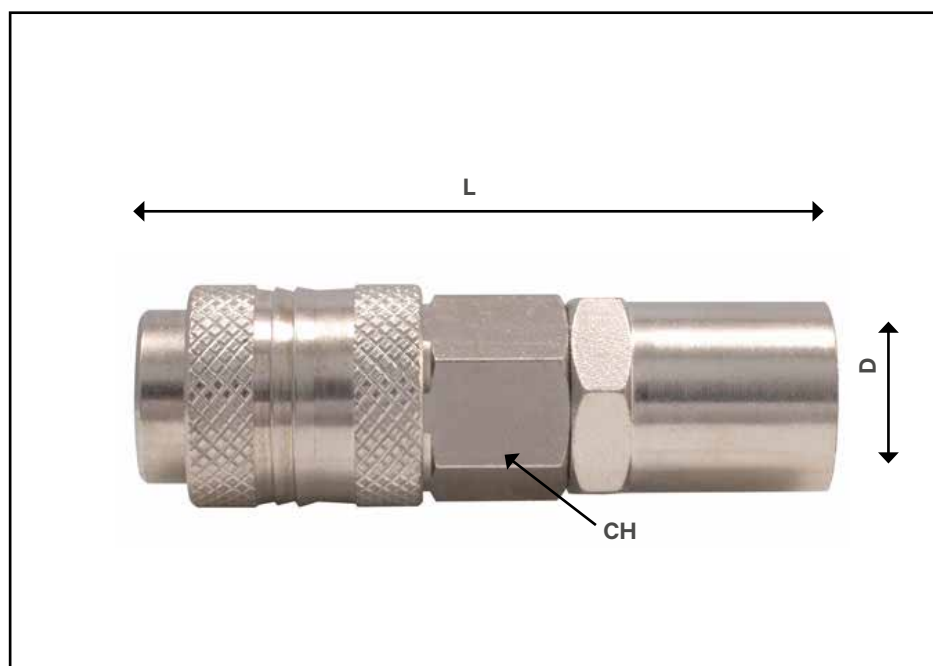

IT830
IT831
IT832
HS CODE: 84811099

Rubinetto rapido universale con attacco filetto femmina

Universal quick tap with female thread connection

Robinet rapide universel avec connexion filetée femelle

ART	CODE	EAN	CH	L	Y-BPS	PCS X PACK	PACK TYPE	KG	EURO
IT830	A000YD7600001	8055773343917	19	52,5	1/4"	10	MULTIBOX	0,09	
IT831	A000YD7700001	8055773343924	19	52,5	3/8"	10	MULTIBOX	0,09	
IT832	A000YD7800001	8055773343931	19	52,5	1/2"	10	MULTIBOX	0,10	

IT835
IT836
HS CODE: 84811099

Rubinetto rapido universale con attacco portagomma

Universal quick tap with hose connection

Robinet rapide universel avec raccord de tuyau

ART	CODE	EAN	CH	L	D	PCS X PACK	PACK TYPE	KG	EURO
IT835	A000YD7900001	8055773343948	19	70	6x14	5	MULTIBOX	0,1	
IT836	A000YD8000001	8055773343955	19	71,5	8x17	5	MULTIBOX	0,1	