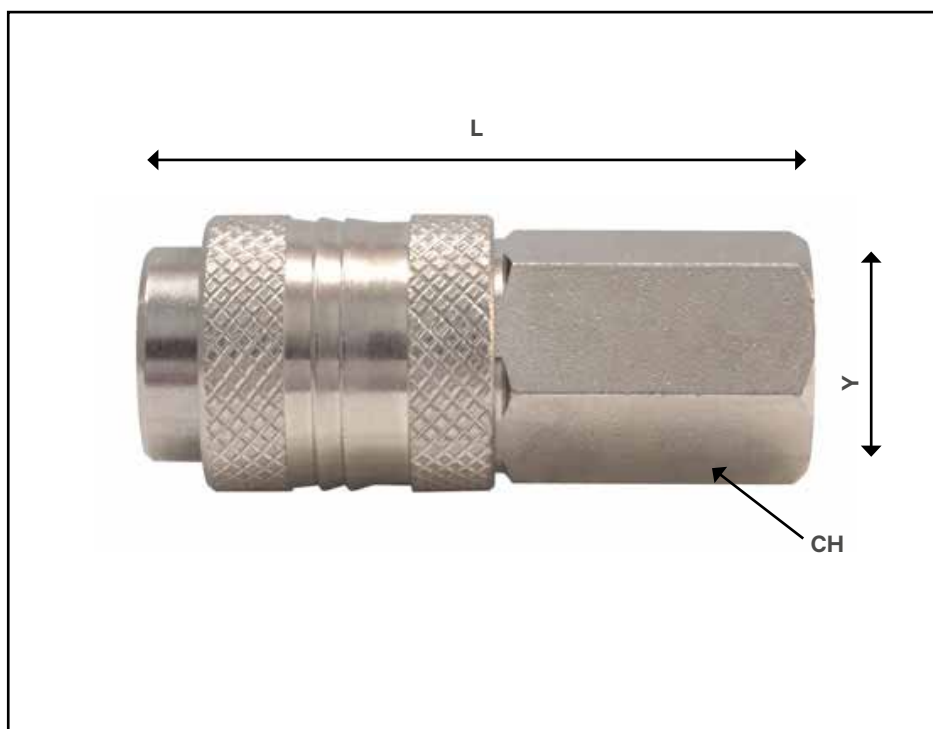

IT830
IT831
IT832
HS CODE: 84811099

Rubinetto rapido universale con attacco filetto femmina

Universal quick tap with female thread connection

Robinet rapide universel avec connexion filetée femelle

ART	CODE	EAN	CH	L	Y-BPS	PCS X PACK	PACK TYPE	KG	EURO
IT830	A000YD7600001	8055773343917	19	52,5	1/4"	10	MULTIBOX	0,09	
IT831	A000YD7700001	8055773343924	19	52,5	3/8"	10	MULTIBOX	0,09	
IT832	A000YD7800001	8055773343931	19	52,5	1/2"	10	MULTIBOX	0,10	

IT835
IT836
HS CODE: 84811099

Rubinetto rapido universale con attacco portagomma

Universal quick tap with hose connection

Robinet rapide universel avec raccord de tuyau

ART	CODE	EAN	CH	L	D	PCS X PACK	PACK TYPE	KG	EURO
IT835	A000YD7900001	8055773343948	19	70	6x14	5	MULTIBOX	0,1	
IT836	A000YD8000001	8055773343955	19	71,5	8x17	5	MULTIBOX	0,1	