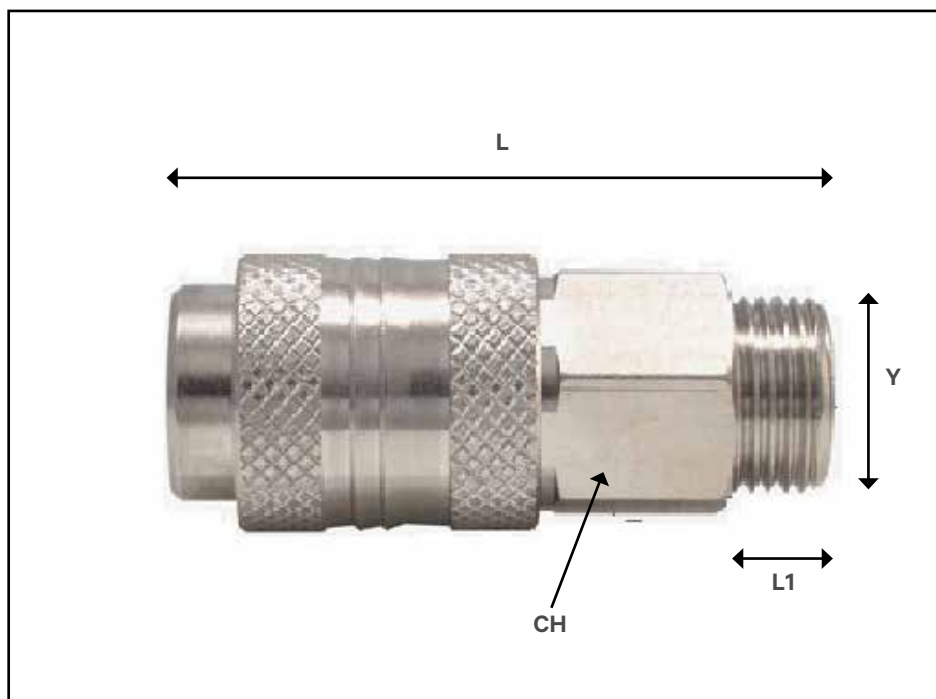

IT820
IT821
IT822
HS CODE: 84811099

**Rubinetto rapido
Universale maschio**

Universal male quick tap

Robinet rapide mâle universel

ART	CODE	EAN	CH	L	L1	D	X-BPS	PCS X PACK	PACK TYPE	KG	EURO
IT820	A000YD1100001	8055773340411	20	58	11	24	1/4"	15	MULTIBOX	0,080	
IT821	A000YD1200001	8055773340428	20	54	12	24	3/8"	15	MULTIBOX	0,085	
IT822	A000YD1300001	8055773340435	22	56,5	14	24	1/2"	15	MULTIBOX	0,090	

IT825
IT826
IT827
HS CODE: 84811099
**Rubinetto rapido
Universale maschio
con sicurezza**

Universal male quick tap
with safety

Robinet rapide universel mâle
avec sécurité

ART	CODE	EAN	CH	L	L1	D	X-BPS	PCS X PACK	PACK TYPE	KG	EURO
IT825	A000YD1400001	8055773340442	20	79,5	11	30	1/4"	5	MULTIBOX	0,10	
IT826	A000YD1500001	8055773340459	20	80	12	30	3/8"	5	MULTIBOX	0,11	
IT827	A000YD1600001	8055773340466	20	79,5	14	30	1/2"	5	MULTIBOX	0,12	