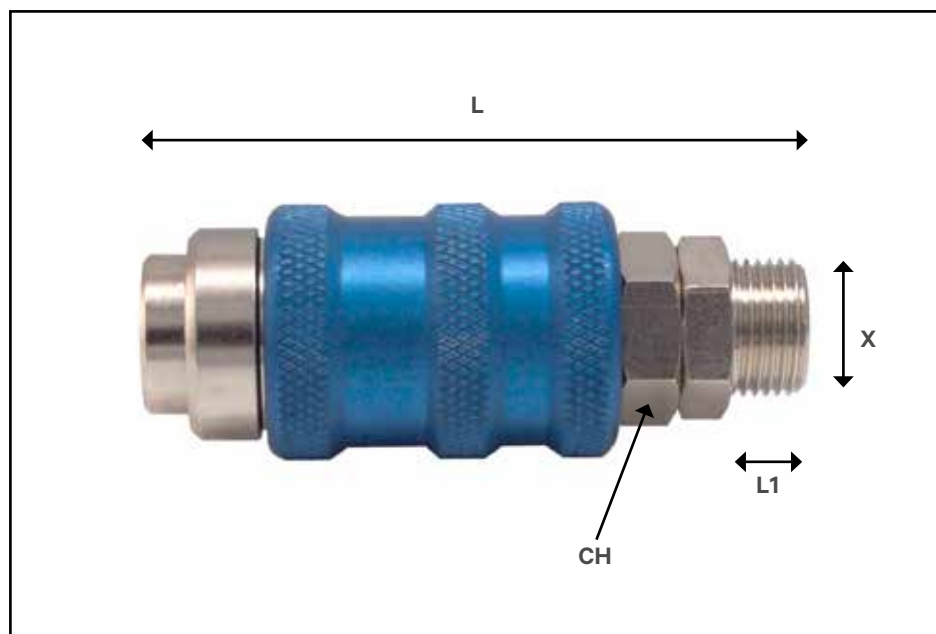

IT820
IT821
IT822
HS CODE: 84811099

**Rubinetto rapido
Universale maschio**

Universal male quick tap

Robinet rapide mâle universel

ART	CODE	EAN	CH	L	L1	D	X-BPS	PCS X PACK	PACK TYPE	KG	EURO
IT820	A000YD1100001	8055773340411	20	58	11	24	1/4"	15	MULTIBOX	0,080	
IT821	A000YD1200001	8055773340428	20	54	12	24	3/8"	15	MULTIBOX	0,085	
IT822	A000YD1300001	8055773340435	22	56,5	14	24	1/2"	15	MULTIBOX	0,090	

IT825
IT826
IT827
HS CODE: 84811099
**Rubinetto rapido
Universale maschio
con sicurezza**

Universal male quick tap
with safety

Robinet rapide universel mâle
avec sécurité

ART	CODE	EAN	CH	L	L1	D	X-BPS	PCS X PACK	PACK TYPE	KG	EURO
IT825	A000YD1400001	8055773340442	20	79,5	11	30	1/4"	5	MULTIBOX	0,10	
IT826	A000YD1500001	8055773340459	20	80	12	30	3/8"	5	MULTIBOX	0,11	
IT827	A000YD1600001	8055773340466	20	79,5	14	30	1/2"	5	MULTIBOX	0,12	