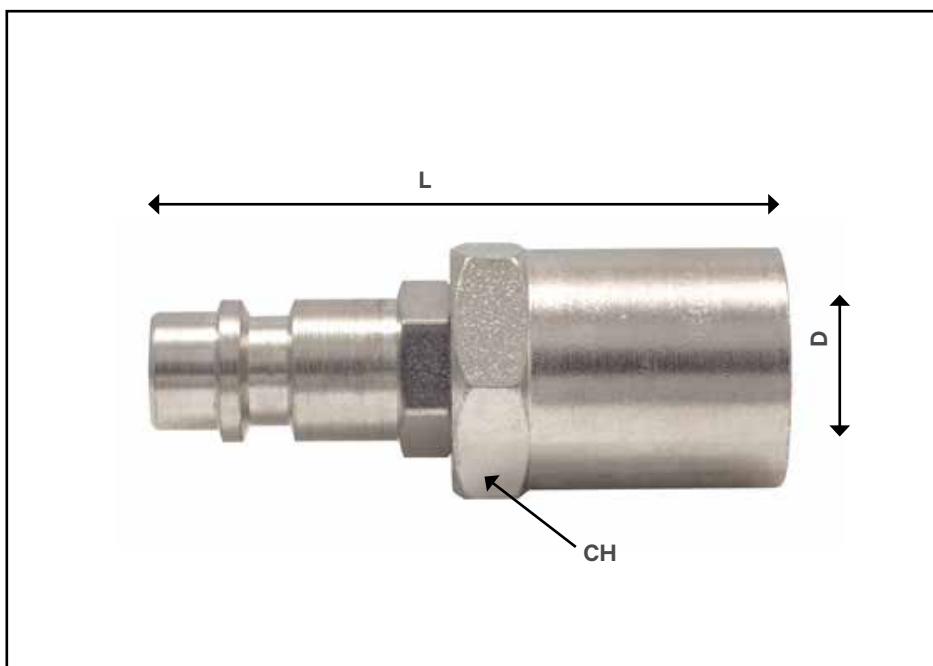

IT800
IT801
IT802
HS CODE: 40091002

**Innesto rapido con
raccordo filettato
Femmina**

Female quick coupling

Raccord rapide femelle

ART	CODE	EAN	CH	L	Y-BPS	PCS X PACK	PACK TYPE	KG	EURO
IT800	A000YD0800001	8055773340381	15	34,5	1/4"	20	MULTIBOX	0,025	
IT801	A000YD0900001	8055773340398	21	37,5	3/8"	20	MULTIBOX	0,030	
IT802	A000YD1000001	8055773340404	26	40	1/2"	20	MULTIBOX	0,035	

IT 805
IT 806
HS CODE: 40091002

**Innesto attacco
portagomma**

Hose nozzle
connection

Raccord de tuyau

ART	CODE	EAN	CH	L	D	B	PCS X PACK	PACK TYPE	KG	EURO
IT805	A000YD9000001	8055773344051	17	53	6x14	290	10	MULTIBOX	0,05	
IT806	A000YD9100001	8055773344068	20	54	8x17	290	10	MULTIBOX	0,05	