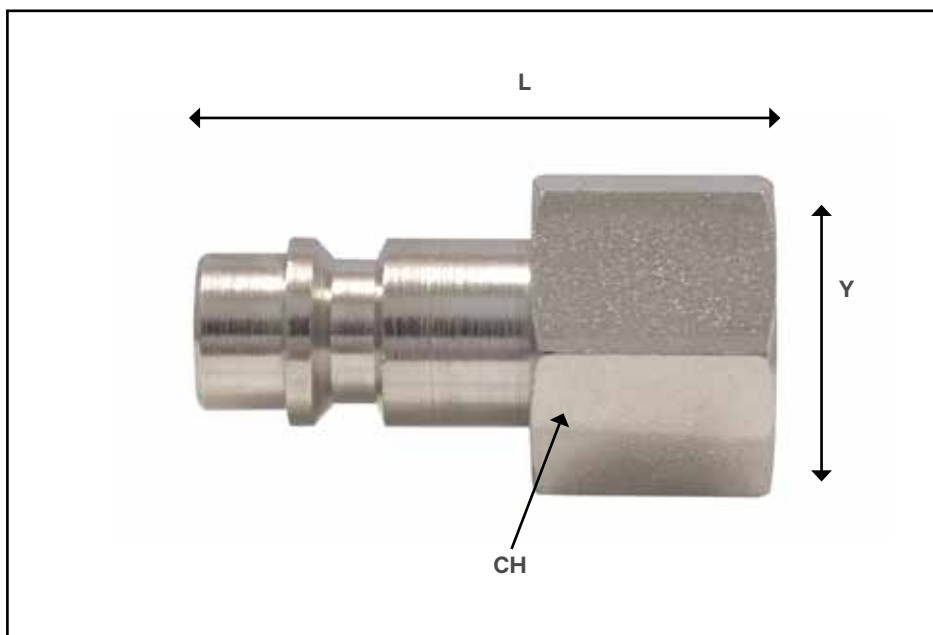

IT800
IT801
IT802
HS CODE: 40091002

**Innesto rapido con
raccordo filettato
Femmina**

Female quick coupling

Raccord rapide femelle

ART	CODE	EAN	CH	L	Y-BPS	PCS X PACK	PACK TYPE	KG	EURO
IT800	A000YD0800001	8055773340381	15	34,5	1/4"	20	MULTIBOX	0,025	
IT801	A000YD0900001	8055773340398	21	37,5	3/8"	20	MULTIBOX	0,030	
IT802	A000YD1000001	8055773340404	26	40	1/2"	20	MULTIBOX	0,035	

IT 805
IT 806
HS CODE: 40091002

**Innesto attacco
portagomma**

Hose nozzle
connection

Raccord de tuyau

ART	CODE	EAN	CH	L	D	B	PCS X PACK	PACK TYPE	KG	EURO
IT805	A000YD9000001	8055773344051	17	53	6x14	290	10	MULTIBOX	0,05	
IT806	A000YD9100001	8055773344068	20	54	8x17	290	10	MULTIBOX	0,05	